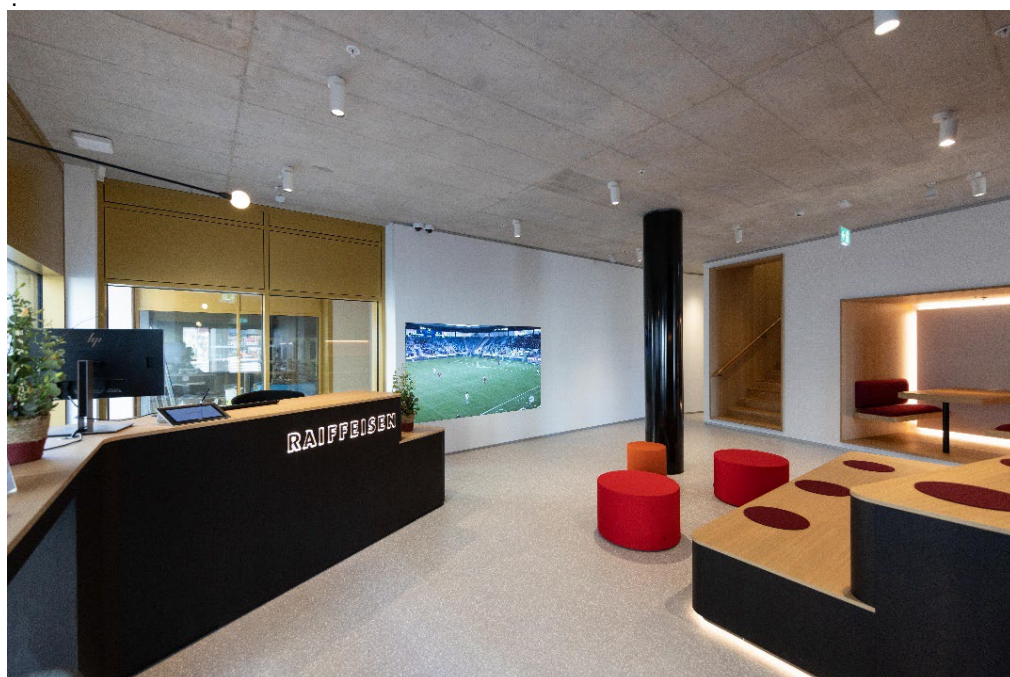

Coordonnées

Place de la Gare
1110 Morges

Projet: 2020

Réalisation: 2021-2022