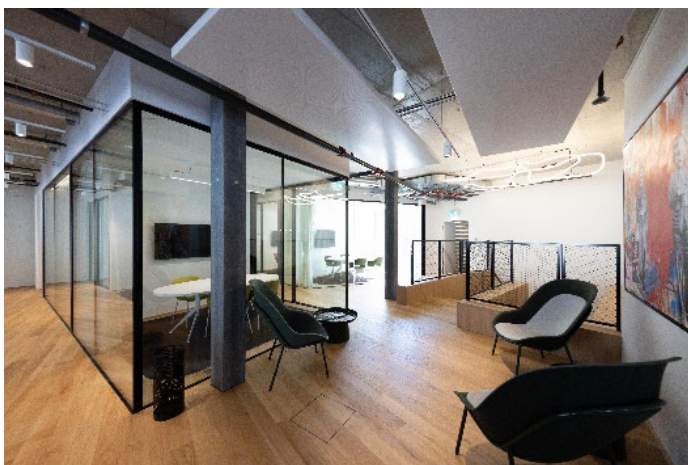

La surface aménagée comprend environ 1200m² pour un coût d'environ 2.3 millions

Les travaux ont été réalisés durant 9 mois.

Coordonnées

Place de la Gare
1110 Morges

Projet: 2020

Réalisation: 2021-2022

ENTREPRISES ADJUDICATAIRES ET FOURNISSEURS LISTE NON EXHAUSTIVE